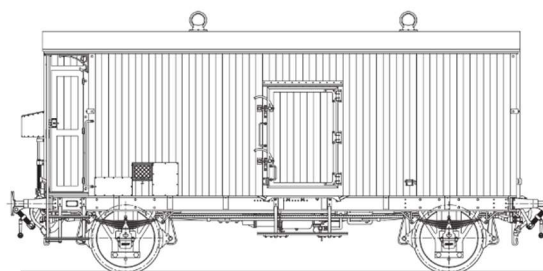

DINGLER

EXKLUSIVE MODELLBAHNEN

Bierwagen der SBB
Maßstab 1:32 Spur I

Art.-Nr.	EPOCHE	BRAUEREI	WAGENTYP / NUMMER	KASTENFARBE	RADTYP	BESCHRIFTUNG	BREMSEHAUS
I-207/00	1925 - 1945	Feldschlösschen	Pd 516332	cremeweiss	Scheibenräder	alte SBB Schrift	JA
I-207/01	1905 - 1925	Beauregard	Pd 90063	cremeweiss	Scheibenräder	Schattenschrift	JA
I-207/02	1907 - 1916	Brasserie de l'Aigle St-Imier	Pd 90391	cremeweiss	Scheibenräder	Schattenschrift	JA
I-207/03	1924 - 1945	Wartecq Basel	Pd 513215	cremeweiss	Scheibenräder	alte SBB Schrift	JA
I-207/04	1925 - 1945	Cardinal Freiburg	Pd 510705	cremeweiss	Scheibenräder	alte SBB Schrift	JA
I-207/05	1905 - 1928	Brauerei Falken Schaffhausen	Pd 90683	cremeweiss	Scheibenräder	Schattenschrift	JA
I-207/06	1910 - 1922	Brasserie Juras-sienne Delémont	Pd 90401	cremeweiss	Scheibenräder	Schattenschrift	JA

DINGLER

EXKLUSIVE MODELLBAHNEN

Bierwagen der SBB
Maßstab 1:32 Spur I

Art.-Nr.	EPOCHE	BRAUEREI	WAGENTYP / NUMMER	KASTENFARBE	RADTYP	BESCHRIFTUNG	BREMSEHAUS
I-209/00	1902 - 1925	Feldschlösschen	Pc 90341	cremeweiss	Speichenräder	Schattenschrift	NEIN
I-209/01	1905 - 1925	Brauerei Salmen	Pc 90521	cremeweiss	Scheibenräder	Schattenschrift	NEIN
I-209/02	1910 - 1925	Spieß Luzern	Pd 90901	eierschalen	Scheibenräder	Schattenschrift	NEIN
I-209/03	1925 - 1945	Löwenbräu Zürich	Pc 517001	cremeweiss	Speichenräder	alte SBB Schrift	NEIN
I-209/04	1905 - 1925	Cardinal Freiburg	Pc 90001	cremeweiss	Speichenräder	Schattenschrift	NEIN
I-209/05	1905 - 1915	Löwenbräu Basel	Pc 90251	cremeweiss	Speichenräder	Schattenschrift	NEIN