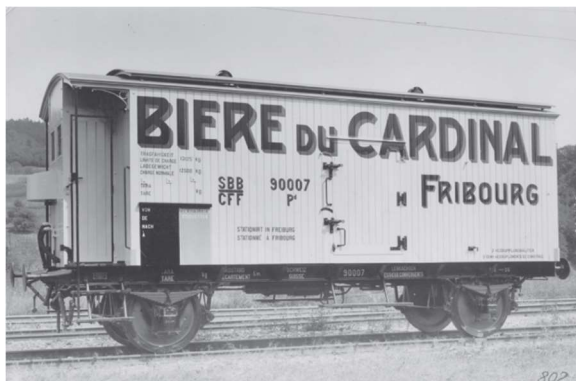

DINGLER

EXKLUSIVE MODELLBAHNEN

Bierwagen der SBB
Maßstab 1:32 Spur I

Art.-Nr.	EPOCHE	BRAUEREI	WAGENTYP / NUMMER	KASTENFARBE	RADTYP	BESCHRIFTUNG	BREMSEHAUS
I-207/00	1925 - 1945	Feldschlösschen	Pd 516332	cremeweiss	Scheibenräder	alte SBB Schrift	JA
I-207/01	1905 - 1925	Beauregard	Pd 90063	cremeweiss	Scheibenräder	Schattenschrift	JA
I-207/02	1907 - 1916	Brasserie de l'Aigle St-Imier	Pd 90391	cremeweiss	Scheibenräder	Schattenschrift	JA
I-207/03	1924 - 1945	Wartecq Basel	Pd 513215	cremeweiss	Scheibenräder	alte SBB Schrift	JA
I-207/04	1925 - 1945	Cardinal Freiburg	Pd 510705	cremeweiss	Scheibenräder	alte SBB Schrift	JA
I-207/05	1905 - 1928	Brauerei Falken Schaffhausen	Pd 90683	cremeweiss	Scheibenräder	Schattenschrift	JA
I-207/06	1910 - 1922	Brasserie Juras-sienne Delémont	Pd 90401	cremeweiss	Scheibenräder	Schattenschrift	JA

Art.-Nr.	EPOCHE	BRAUEREI	WAGENTYP / NUMMER	KASTENFARBE	RADTYP	BESCHRIFTUNG	BREMSEHAUS
I-208/00	1960	Feldschlösschen	Pd 516357	eierschalen	Scheibenräder	alte SBB Schrift	JA
I-208/01	1960	Hürlimann Bier Zürich	Pd 592583	cremeweiss	Scheibenräder	alte SBB Schrift	JA
I-208/02	1956	Aktienbrauerei Basel	Pd 513016	grau	Scheibenräder	alte SBB Schrift	JA
I-208/03	1952	Obi Löwenbräu	Pd 517003	weiss	Speichenräder	alte SBB Schrift	JA
I-208/04	1960	Cardinal Freiburg	Pd 510705	weiss	Scheibenräder	alte SBB Schrift	JA