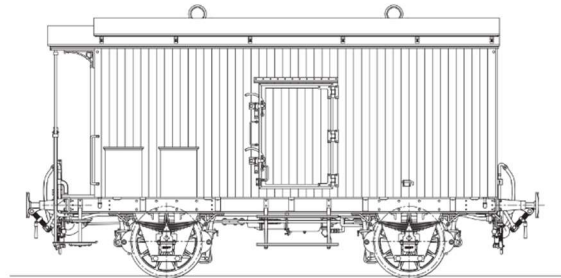

DINGLER

EXKLUSIVE MODELLBAHNEN

Bierwagen der SBB
Maßstab 1:32 Spur I

Art.-Nr.	EPOCHE	BRAUEREI	WAGENTYP / NUMMER	KASTENFARBE	RADTYP	BESCHRIFTUNG	BREMSEHAUS
I-207/00	1925 - 1945	Feldschlösschen	Pd 516332	cremeweiss	Scheibenräder	alte SBB Schrift	JA
I-207/01	1905 - 1925	Beauregard	Pd 90063	cremeweiss	Scheibenräder	Schattenschrift	JA
I-207/02	1907 - 1916	Brasserie de l'Aigle St-Imier	Pd 90391	cremeweiss	Scheibenräder	Schattenschrift	JA
I-207/03	1924 - 1945	Wartecq Basel	Pd 513215	cremeweiss	Scheibenräder	alte SBB Schrift	JA
I-207/04	1925 - 1945	Cardinal Freiburg	Pd 510705	cremeweiss	Scheibenräder	alte SBB Schrift	JA
I-207/05	1905 - 1928	Brauerei Falken Schaffhausen	Pd 90683	cremeweiss	Scheibenräder	Schattenschrift	JA
I-207/06	1910 - 1922	Brasserie Juras-sienne Delémont	Pd 90401	cremeweiss	Scheibenräder	Schattenschrift	JA

DINGLER

EXKLUSIVE MODELLBAHNEN

Bierwagen der SBB
Maßstab 1:32 Spur I

Art.-Nr.	EPOCHE	BRAUEREI	WAGENTYP / NUMMER	KASTENFARBE	RADTYP	BESCHRIFTUNG	BREMSEHAUS
I-209/00	1902 - 1925	Feldschlösschen	Pc 90341	cremeweiss	Speichenräder	Schattenschrift	NEIN
I-209/01	1905 - 1925	Brauerei Salmen	Pc 90521	cremeweiss	Scheibenräder	Schattenschrift	NEIN
I-209/02	1910 - 1925	Spieß Luzern	Pd 90901	eierschalen	Scheibenräder	Schattenschrift	NEIN
I-209/03	1925 - 1945	Löwenbräu Zürich	Pc 517001	cremeweiss	Speichenräder	alte SBB Schrift	NEIN
I-209/04	1905 - 1925	Cardinal Freiburg	Pc 90001	cremeweiss	Speichenräder	Schattenschrift	NEIN
I-209/05	1905 - 1915	Löwenbräu Basel	Pc 90251	cremeweiss	Speichenräder	Schattenschrift	NEIN